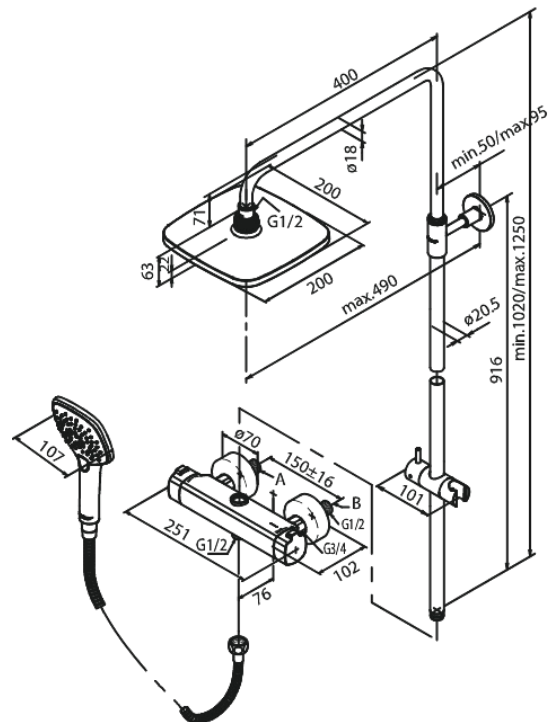

Ainutlaatuiset ominaisuudet

FM Mattsson Finland Oy
HUOM! Uusi osoite 25.3.2024 alkaen Virkatie 1, 01510 VANTAA

Puh. +358 20 7411960 info-finland@fmmattssongroup.com

Mere information på <https://damixa.fi>

damixa