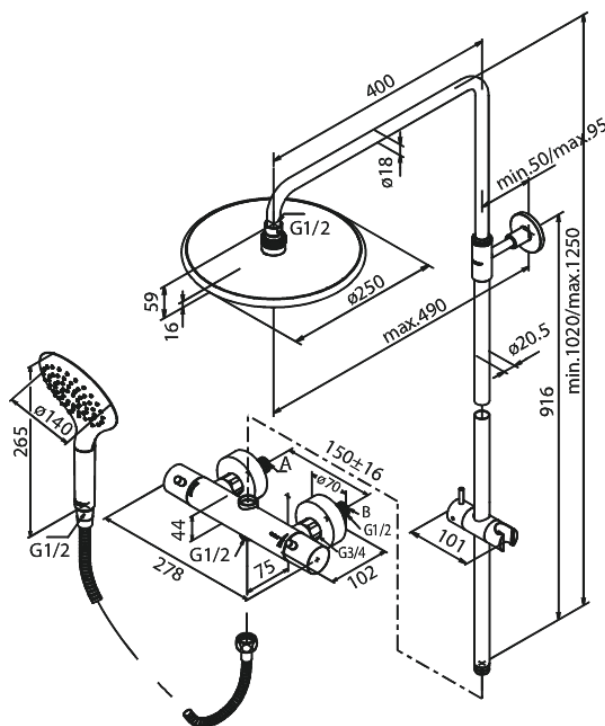

Ainutlaatuiset ominaisuudet

FM Mattsson Finland Oy

HUOM! Uusi osoite 25.3.2024 alkaen Virkatie 1, 01510 VANTAA

Puh. +358 20 7411960 info-finland@fmmattssongroup.com

Mere information på <https://damixa.fi>

damixa