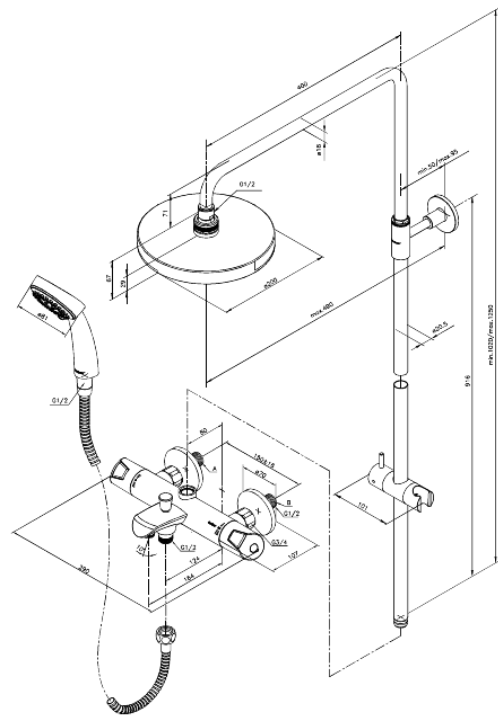

Ainutlaatuiset ominaisuudet

FM Mattsson Finland Oy

HUOM! Uusi osoite 25.3.2024 alkaen Virkatie 1, 01510 VANTAA

Puh. +358 20 7411960 info-finland@fmmattssongroup.com

Mere information på <https://damixa.fi>

damixa