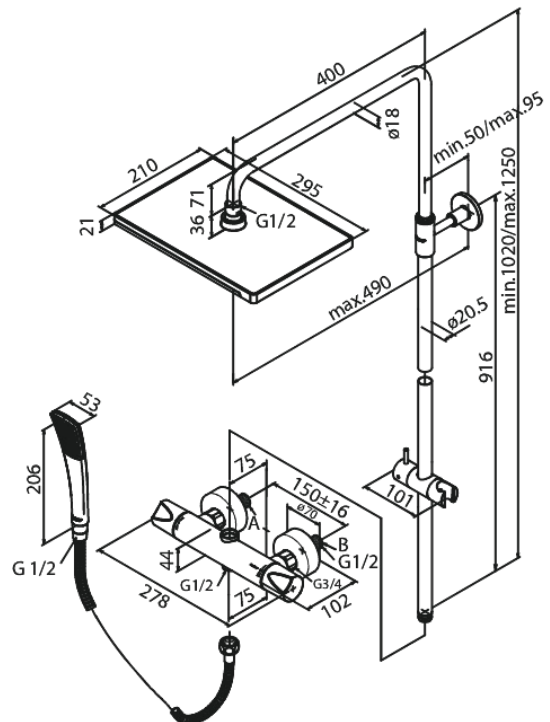

Ainutlaatuiset ominaisuudet

FM Mattsson Finland Oy
HUOM! Uusi osoite 25.3.2024 alkaen Virkatie 1, 01510 VANTAA

Puh. +358 20 7411960 info-finland@fmmattssongroup.com

Mere information på <https://damixa.fi>

damixa