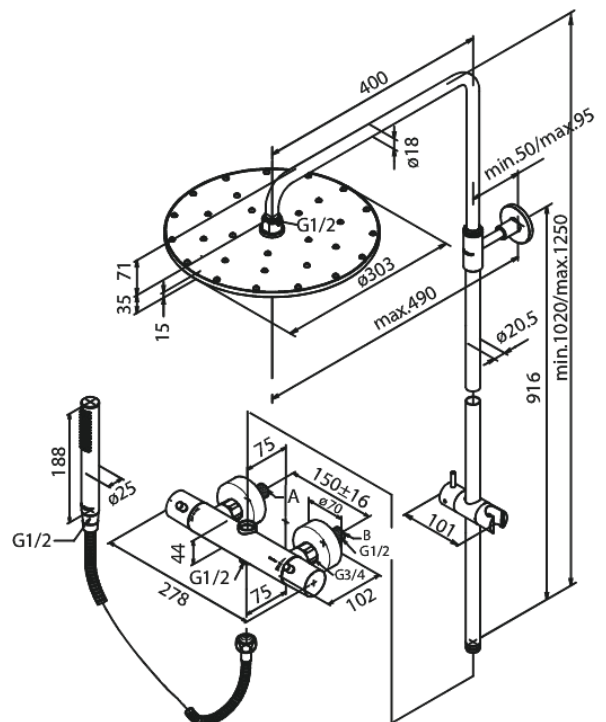

Ainutlaatuiset ominaisuudet

FM Mattsson Finland Oy

HUOM! Uusi osoite 25.3.2024 alkaen Virkatie 1, 01510 VANTAA

Puh. +358 20 7411960 info-finland@fmmattssongroup.com

Mere information på <https://damixa.fi>

damixa