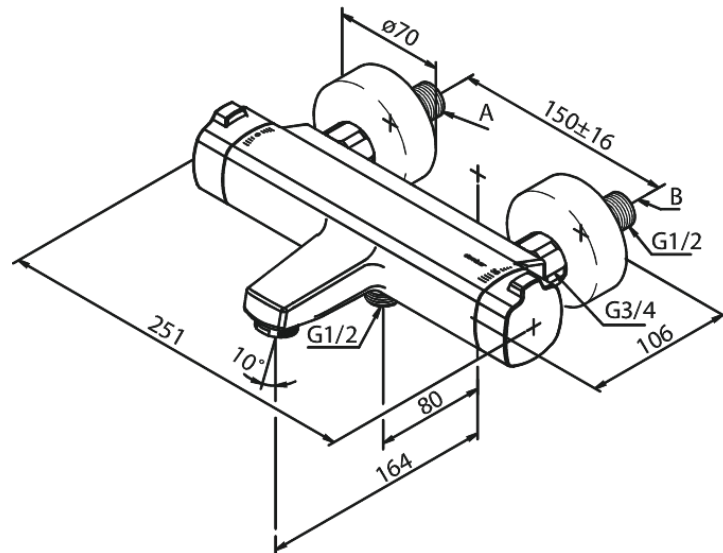

Ainutlaatuiset ominaisuudet

FM Mattsson Finland Oy
HUOM! Uusi osoite 25.3.2024 alkaen Virkatie 1, 01510 VANTAA

Puh. +358 20 7411960 info-finland@fmmattssongroup.com

Mere information på <https://damixa.fi>

damixa