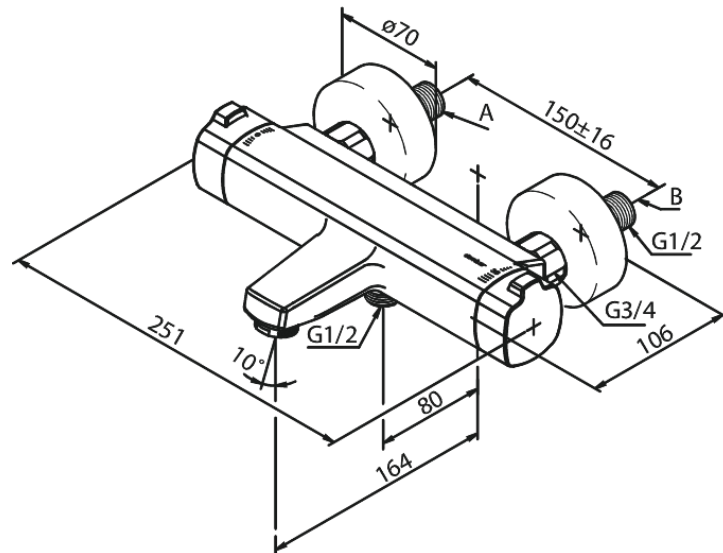

Pine

Thermixa 700 Kylpy/suihkutermostaatti

Tuotenumero: 575070000

Pinta: Kromi

Sarja: Pine

LVI: 6330719

EAN: 5708516821625

Ominaisuudet:

Keraaminen säätöasetti
Max. virtaama 23/13 l/min.
Ääniluokka 2
Paineluokka 300 kPa
Vakio 150mm liitäntäväli
3/4" Peitelevyyn
1/2" liitäntä suihkulle

Ainutlaatuiset ominaisuudet

FM Mattsson Finland Oy

HUOM! Uusi osoite 25.3.2024 alkaen Virkatie 1, 01510 VANTAA