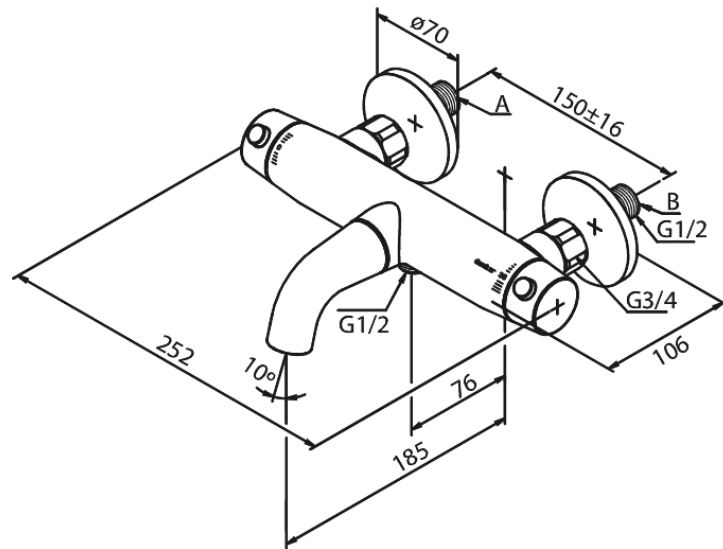

Bell

Thermixa 600 Kylpy/suihkutermostaatti

Tuotenumero: 575060000

Pinta: Kromi

Sarja: Bell

EAN:

5708516821434

Ominaisuudet:

Keraaminen säätökasetti
Rub-Clean
Kuumavesisuojaus
Max. virtaama 20/12 l/min.
Eco-Save vedensäästöominaisuus
Vakio 150mm liitäntäväli
3/4" Peitelevyyn
1/2" liitäntä suihkulle

Ainutlaatuiset ominaisuudet