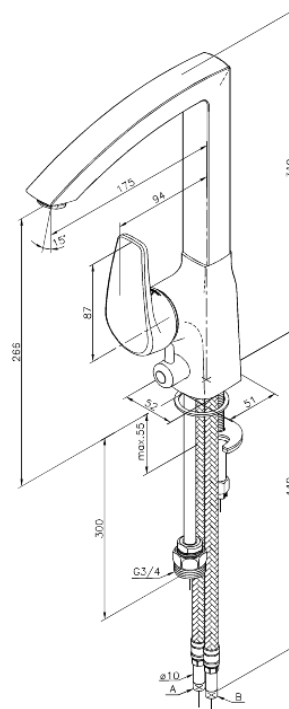

Ainutlaatuiset ominaisuudet

FM Mattsson Finland Oy

HUOM! Uusi osoite 25.3.2024 alkaen Virkatie 1, 01510 VANTAA

Puh. +358 20 7411960 info-finland@fmmattssongroup.com

Mere information på <https://damixa.fi>

damixa