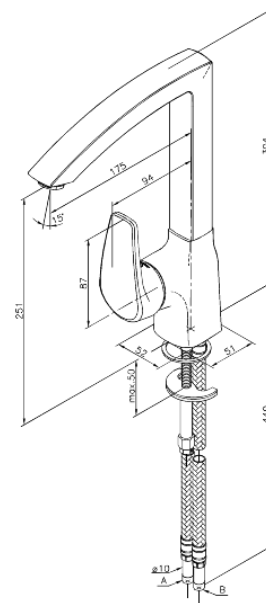

Elara

Keittiöhana

Tuotenumero: 520000000
Pinta: Kromi
Sarja: Elara

LVI: 6231213
EAN: 5708516714149

Ominaisuudet:

1-ote
120° kääntymisen rajoitin
Keraaminen säätökasetti
Max. virtaama 15 l/min.
Ääniluokka 1
Paineluokka 300 kPa
Kahva voidaan asettaa eteen, vasempaan tai oikeaan sivuun