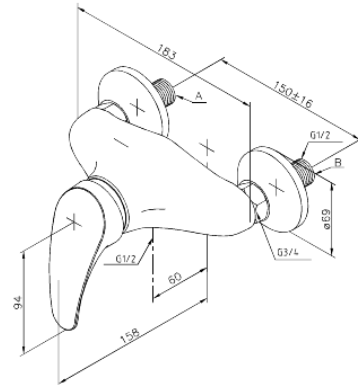

Lyra

Suihkuhana

Tuotenumero: 512000000
Pinta: Kromi
Sarja: Lyra

LVI: 6330698
EAN: 5708516714118

Ominaisuudet:

Keraaminen säätökasetti
Ääniluokka 1
Paineluokka 150 kPa
Vakio 150mm liitäntäväli
3/4" Peitelevyyn
1/2" liitäntä suihkulle