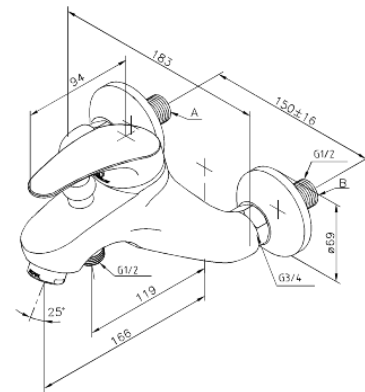

## Ominaisuudet:

Keraaminen säätökasetti  
Max. virtaama 19/13 l/min.  
Ääniluokka 2  
Paineluokka 300 kPa  
Vakio 150mm liitännäväli  
3/4" Peitelevyyn  
Vaihtimella  
1/2" liitäntä suihkulle

FM Mattsson Finland Oy