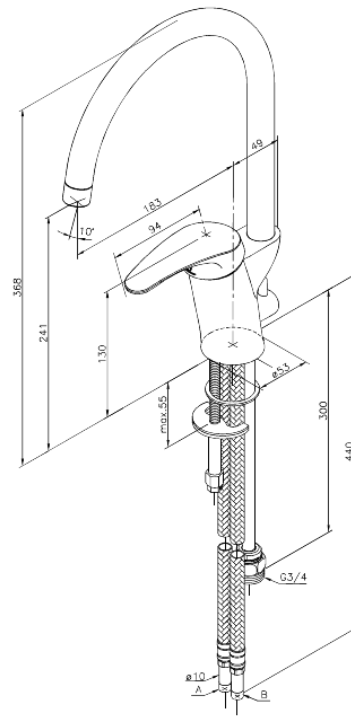

Ainutlaatuiset ominaisuudet

FM Mattsson Finland Oy
HUOM! Uusi osoite 25.3.2024 alkaen Virkatie 1, 01510 VANTAA

Puh. +358 20 7411960 info-finland@fmmattssongroup.com

Mere information på <https://damixa.fi>

damixa