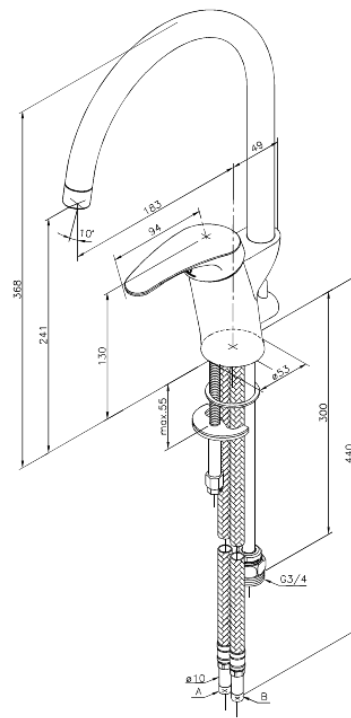

Ainutlaatuiset ominaisuudet

FM Mattsson Finland Oy

HUOM! Uusi osoite 25.3.2024 alkaen Virkatie 1, 01510 VANTAA

Puh. +358 20 7411960 info-finland@fmmattssongroup.com

Mere information på <https://damixa.fi>

damixa