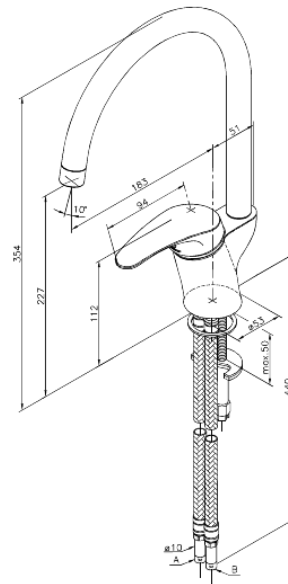

Lyra

Keittiöhana

Tuotenumero: 510000000
Pinta: Kromi
Sarja: Lyra

LVI: 6231211
EAN: 5708516714064

Ominaisuudet:

1-ote
120° kääntymisen rajoitin
Keraaminen säätökasetti
Max. virtaama 17 l/min.
Ääniluokka 1
Paineluokka 150 kPa
Kahva voidaan asettaa eteen, vasempaan tai oikeaan sivuun