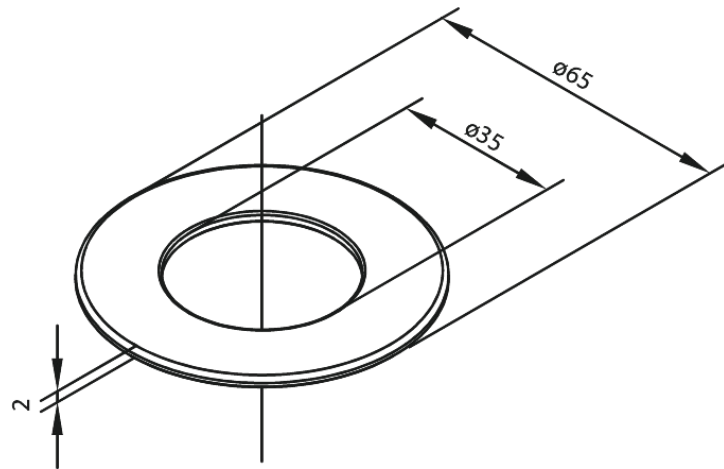

Lisätarvikkeet

Asennuslevy

Tuotenumero: 484240000
Pinta: Kromi
Sarja: Lisätarvikkeet

EAN: 5708516805823

FM Mattsson Finland Oy

HUOM! Uusi osoite 25.3.2024 alkaen Virkatie 1, 01510 VANTAA

Puh. +358 20 7411960 info-finland@fmmattssongroup.com