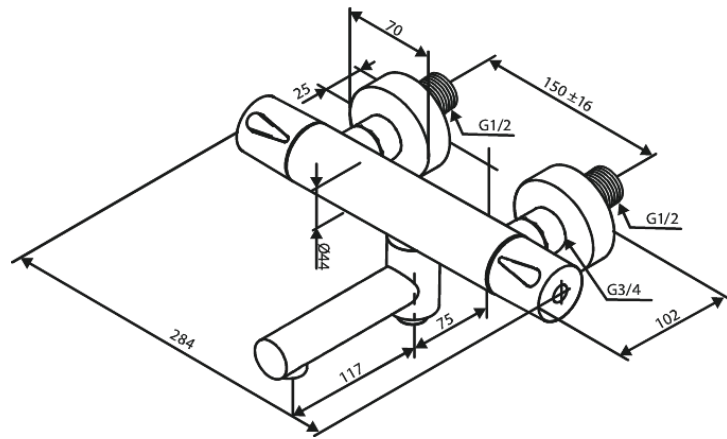

Silhouet

Kylpyhana

Tuotenumero: 745100035
Pinta: Kromi
Sarja: Silhouet

EAN: 5708516840596

FM Mattsson Finland Oy

HUOM! Uusi osoite 25.3.2024 alkaen Virkatie 1, 01510 VANTAA

Puh. +358 20 7411960 info-finland@fmmattssongroup.com