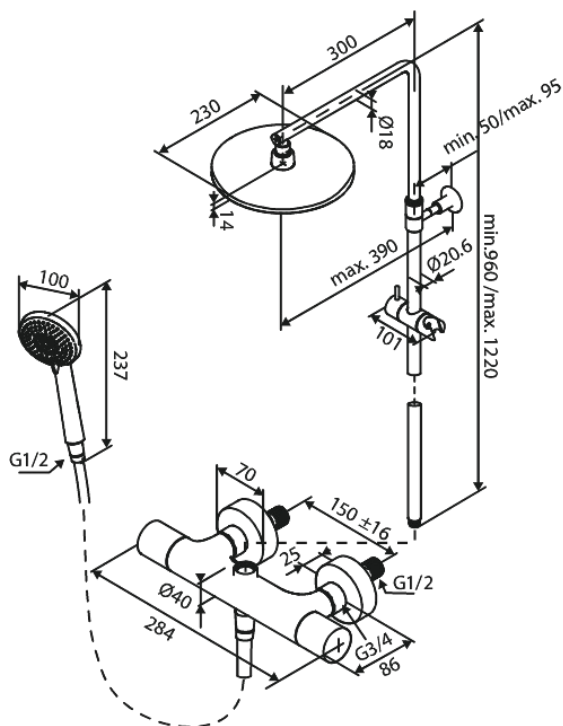

Ainutlaatuiset ominaisuudet

FM Mattsson Finland Oy
HUOM! Uusi osoite 25.3.2024 alkaen Virkatie 1, 01510 VANTAA

Puh. +358 20 7411960 info-finland@fmmattssongroup.com

Mere information på <https://damixa.fi>

damixa