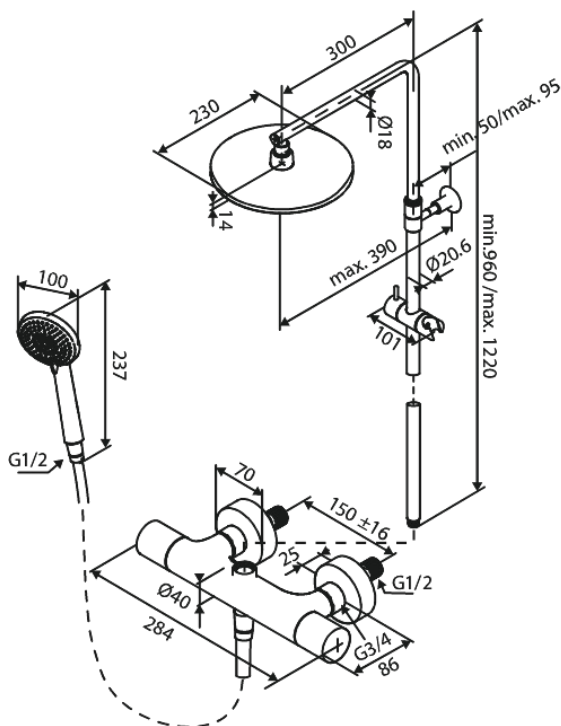

Ainutlaatuiset ominaisuudet

FM Mattsson Finland Oy

HUOM! Uusi osoite 25.3.2024 alkaen Virkatie 1, 01510 VANTAA

Puh. +358 20 7411960 info-finland@fmmattssongroup.com

Mere information på <https://damixa.fi>

damixa