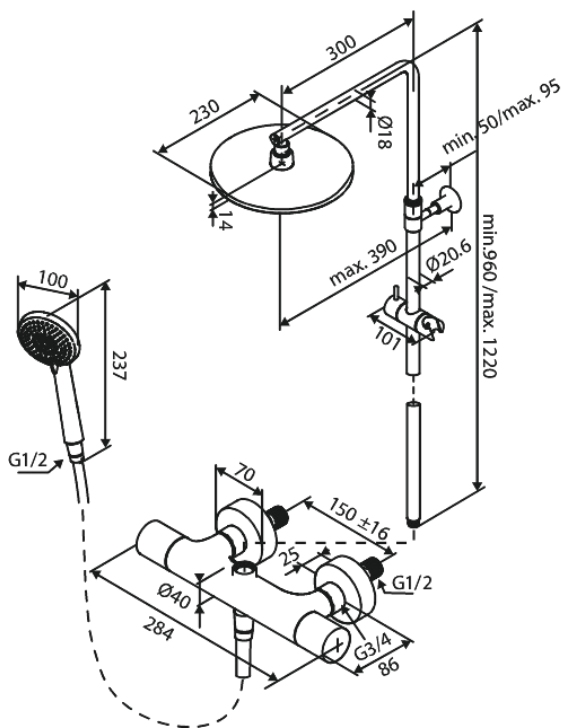

Ainutlaatuiset ominaisuudet

FM Mattsson Finland Oy

HUOM! Uusi osoite 25.3.2024 alkaen Virkatie 1, 01510 VANTAA

Puh. +358 20 7411960 info-finland@fmmattssongroup.com

Mere information på <https://damixa.fi>

damixa