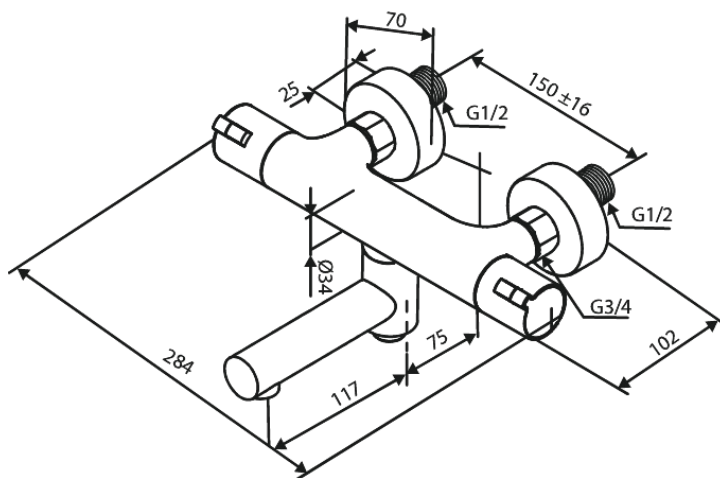

FM Mattsson Finland Oy

HUOM! Uusi osoite 25.3.2024 alkaen Virkatie 1, 01510 VANTAA

Puh. +358 20 7411960 info-finland@fmmattssongroup.com

Mere information på <https://damixa.fi>

damixa