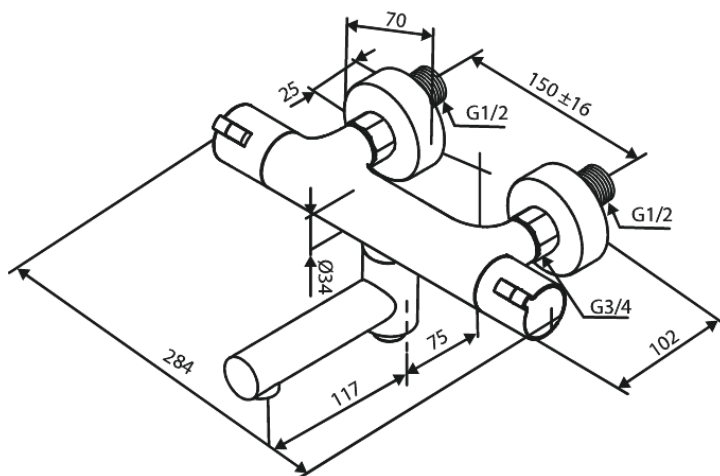

Core

Kylphana

Tuotenumero: 595106135
Pinta: Mattamusta
Sarja: Core

EAN: 5708516842354

Ominaisuudet:

Keraaminen säätökasetti
Vakio 150mm liitäntäväli
3/4" Peitelevyyn
1/2" liitäntä suihkulle

Ainutlaatuiset ominaisuudet