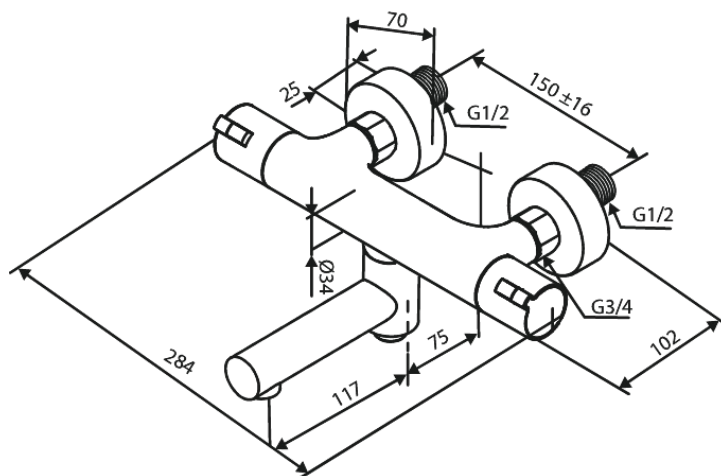

FM Mattsson Finland Oy

HUOM! Uusi osoite 25.3.2024 alkaen Virkatie 1, 01510 VANTAA

Puh. +358 20 7411960 info-finland@fmmattssongroup.com

Mere information på <https://damixa.fi>

damixa