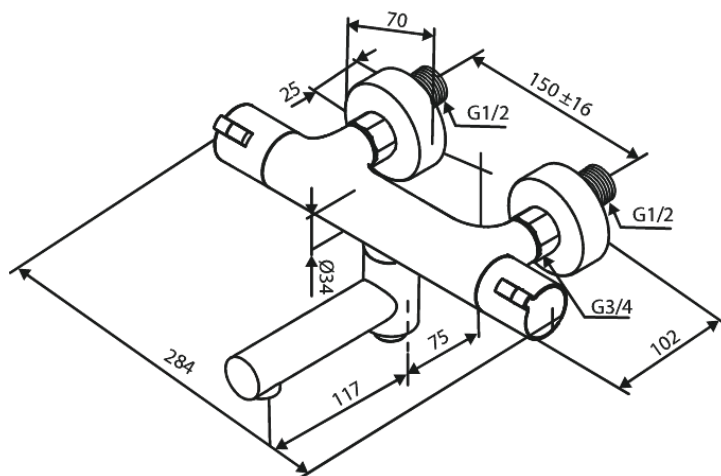

Core

Kylphana

Tuotenumero: 595100035

Pinta: Kromi

Sarja: Core

EAN:

5708516842347

Ominaisuudet:

Keraaminen säätökasetti

Vakio 150mm liitäntäväli

3/4" Peitelevyyn

1/2" liitäntä suihkulle

Ainutlaatuiset ominaisuudet

FM Mattsson Finland Oy

HUOM! Uusi osoite 25.3.2024 alkaen Virkatie 1, 01510 VANTAA

Puh. +358 20 7411960 info-finland@fmmattssongroup.com