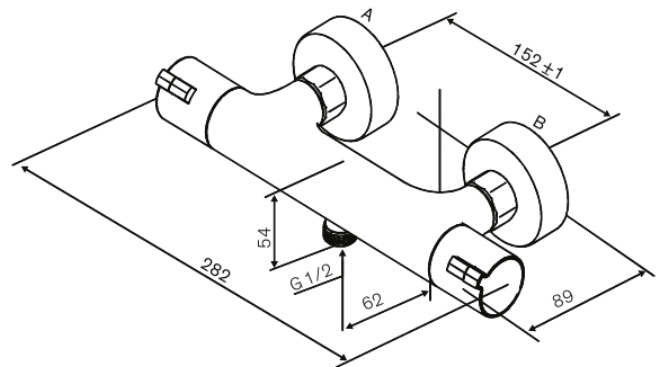

FM Mattsson Finland Oy
HUOM! Uusi osoite 25.3.2024 alkaen Virkatie 1, 01510 VANTAA

Puh. +358 20 7411960 info-finland@fmmattssongroup.com

Mere information på <https://damixa.fi>

damixa