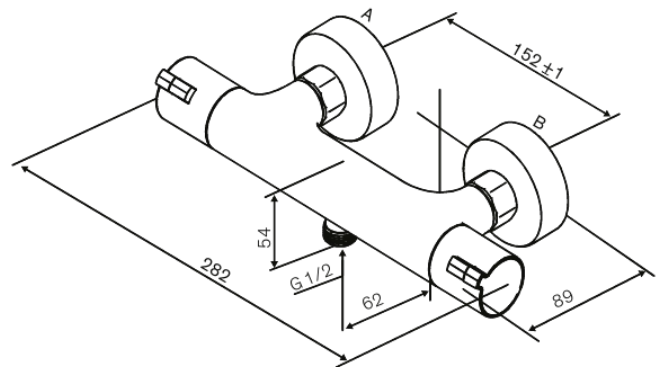

FM Mattsson Finland Oy
HUOM! Uusi osoite 25.3.2024 alkaen Virkatie 1, 01510 VANTAA

Puh. +358 20 7411960 info-finland@fmmattssongroup.com

Mere information på <https://damixa.fi>

damixa