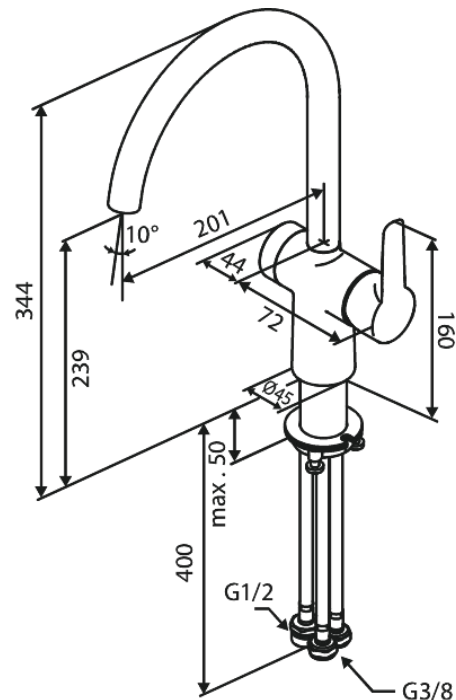

FM Mattsson Finland Oy
HUOM! Uusi osoite 25.3.2024 alkaen Virkatie 1, 01510 VANTAA

Puh. +358 20 7411960 info-finland@fmmattssongroup.com

Mere information på <https://damixa.fi>

damixa