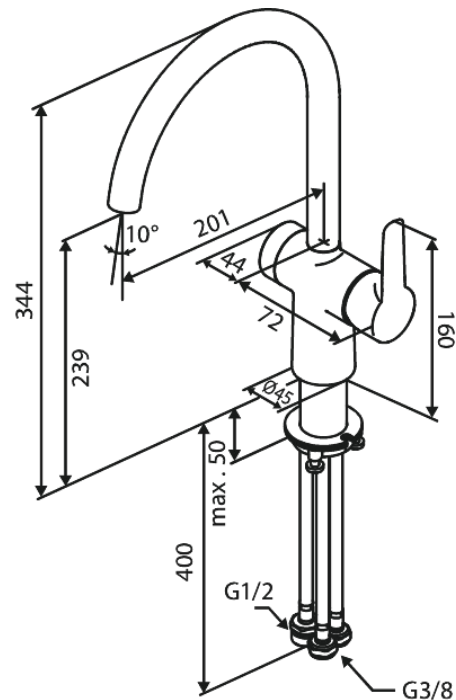

FM Mattsson Finland Oy
HUOM! Uusi osoite 25.3.2024 alkaen Virkatie 1, 01510 VANTAA

Puh. +358 20 7411960 info-finland@fmmattssongroup.com

Mere information på <https://damixa.fi>

damixa