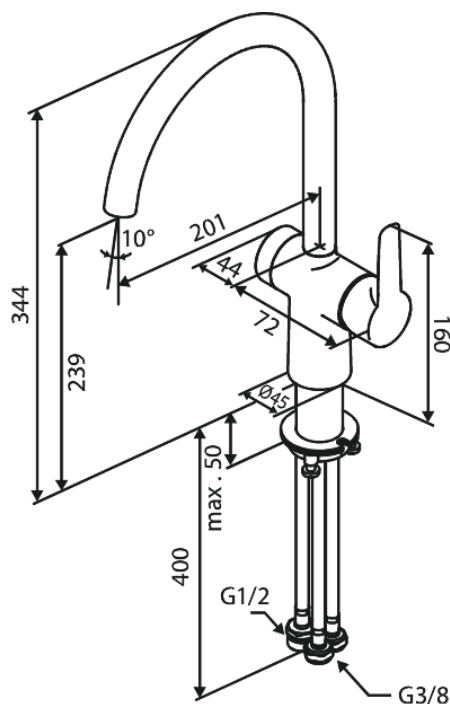

Core

Keittiöhana

Tuotenumero: 590710035

Pinta: Kromi

Sarja: Core

EAN:

5708516842095

Ominaisuudet:

- 1-ote
- Keraaminen säätökasetti
- Max. virtaama 6 l/min.
- Ääniluokka 1
- Paineluokka 150 kPa
- 110° kääntymisen rajoitin
- Tuotteen mukana 60 asteen rajoitin

Ainutlaatuiset ominaisuudet

FM Mattsson Finland Oy