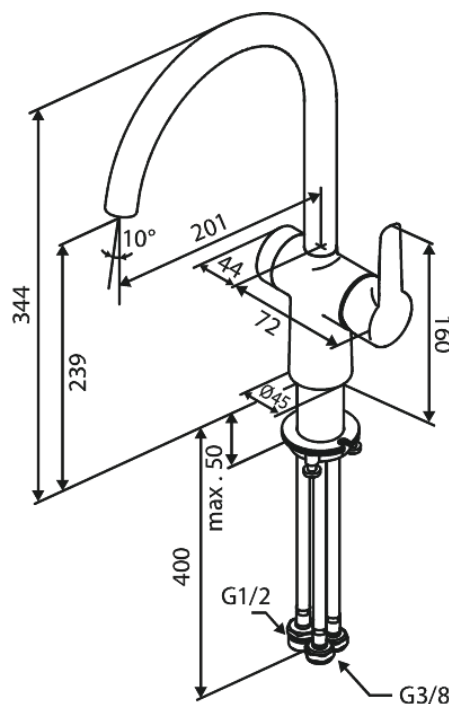

Core

Keittiöhana

Tuotenumero: 590710035

Pinta: Kromi

Sarja: Core

EAN:

5708516842095

Ominaisuudet:

- 1-ote
- Keraaminen säätökasetti
- Max. virtaama 6 l/min.
- Ääniluokka 1
- Paineluokka 150 kPa
- 110° kääntymisen rajoitin
- Tuotteen mukana 60 asteen rajoitin

Ainutlaatuiset ominaisuudet

FM Mattsson Finland Oy