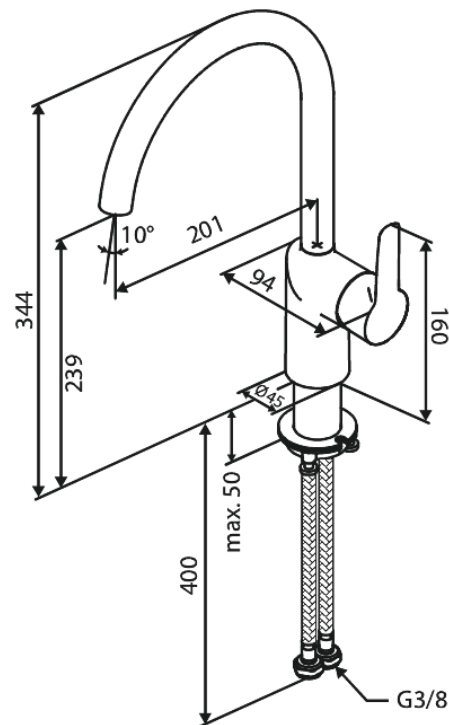

Ainutlaatuiset ominaisuudet

FM Mattsson Finland Oy
HUOM! Uusi osoite 25.3.2024 alkaen Virkatie 1, 01510 VANTAA

Puh. +358 20 7411960 info-finland@fmmattssongroup.com

Mere information på <https://damixa.fi>

damixa