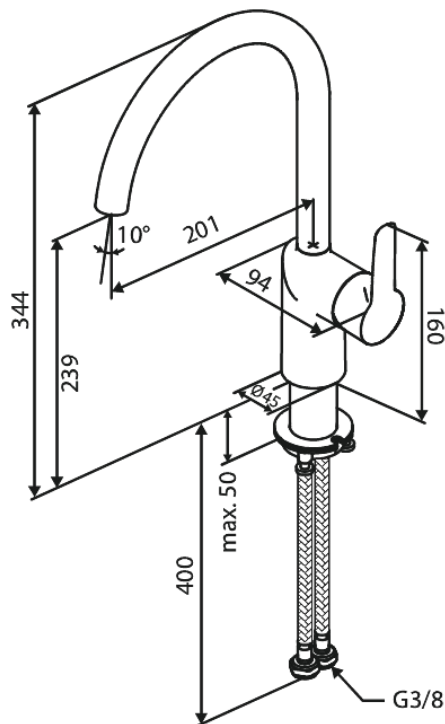

Ainutlaatuiset ominaisuudet

FM Mattsson Finland Oy
HUOM! Uusi osoite 25.3.2024 alkaen Virkatie 1, 01510 VANTAA

Puh. +358 20 7411960 info-finland@fmmattssongroup.com

Mere information på <https://damixa.fi>

damixa