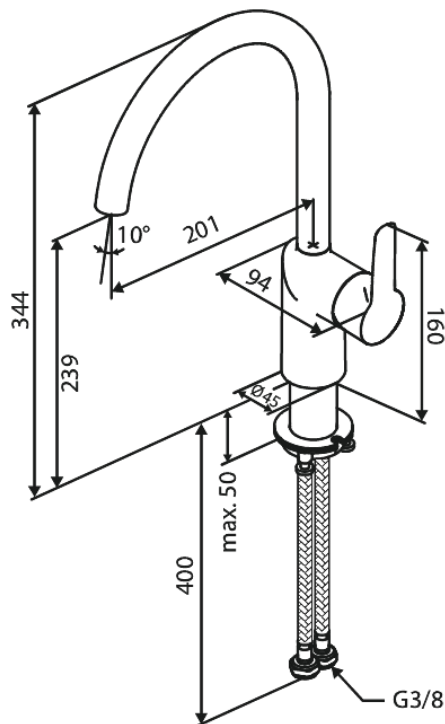

Ainutlaatuiset ominaisuudet

FM Mattsson Finland Oy

HUOM! Uusi osoite 25.3.2024 alkaen Virkatie 1, 01510 VANTAA

Puh. +358 20 7411960 info-finland@fmmattssongroup.com

Mere information på <https://damixa.fi>

damixa