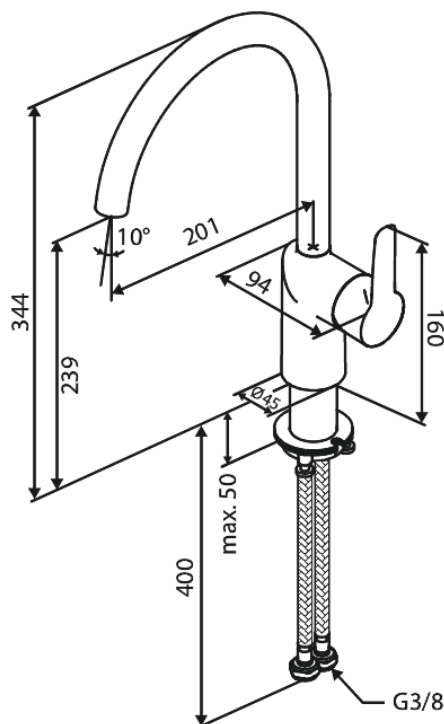

Ainutlaatuiset ominaisuudet

FM Mattsson Finland Oy

HUOM! Uusi osoite 25.3.2024 alkaen Virkatie 1, 01510 VANTAA

Puh. +358 20 7411960 info-finland@fmmattssongroup.com

Mere information på <https://damixa.fi>

damixa