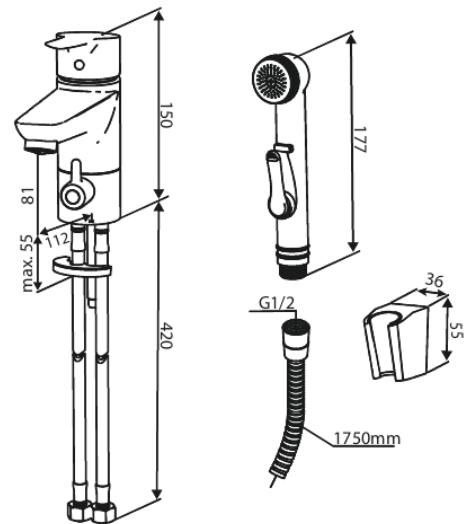

Core

Pesuallashana bidevarustein pesukoneventtiilillä

Tuotenumero: 590390000
Pinta: Kromi
Sarja: Core

LVI: 6160753
EAN: 5708516842057

Ominaisuudet:

1-ote
Keraaminen säätökasetti
Ääniluokka 1
Paineluokka 150 kPa
Vedenkulutus max. 5l/ min