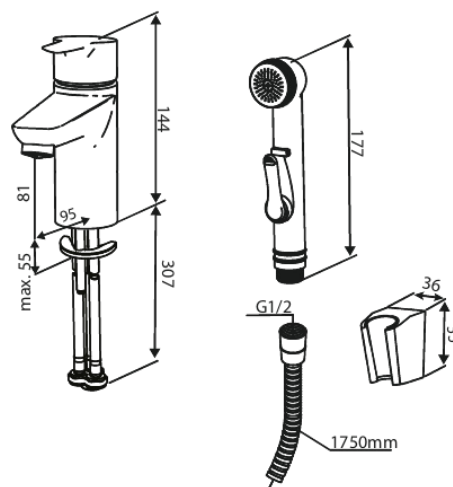

Core

Pesuallashana bidevarustein

Tuotenumero: 590300000
Pinta: Kromi
Sarja: Core

LVI: 6160752
EAN: 5708516842033

Ominaisuudet:

1-ote
Keraaminen säätökasetti
Ääniluokka 1
Paineluokka 150 kPa
Vedenkulutus max. 5l/ min