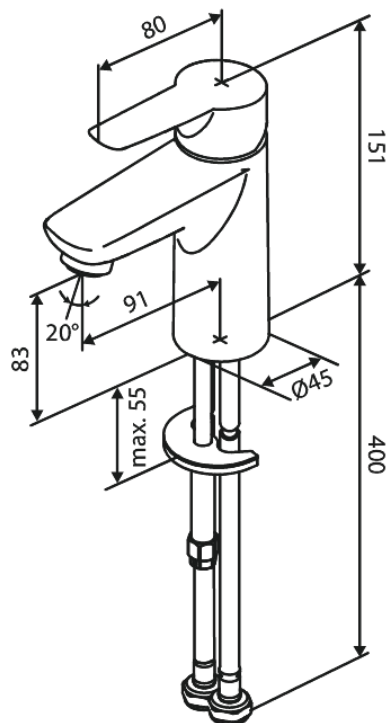

Ainutlaatuiset ominaisuudet

FM Mattsson Finland Oy
HUOM! Uusi osoite 25.3.2024 alkaen Virkatie 1, 01510 VANTAA

Puh. +358 20 7411960 info-finland@fmmattssongroup.com

Mere information på <https://damixa.fi>

damixa