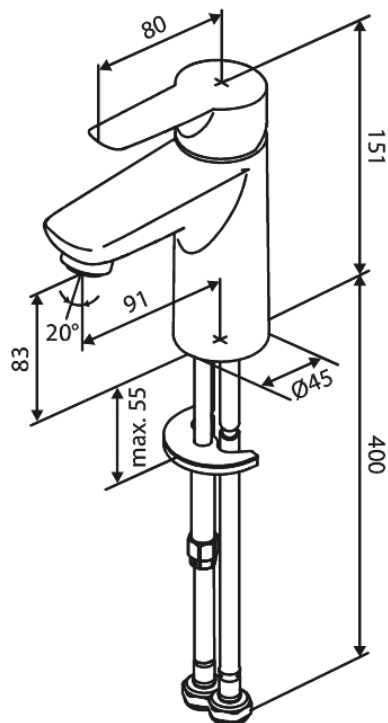

Core

PESUALLASHANA

Tuotenumero: 590210035
Pinta: Kromi
Sarja: Core

LVI: 6160750
EAN: 5708516842019

Ominaisuudet:

1-ote
Keraaminen säätökasetti
Ääniluokka 1
Paineluokka 150 kPa
Vedenkulutus max. 5l/ min

Ainutlaatuiset ominaisuudet