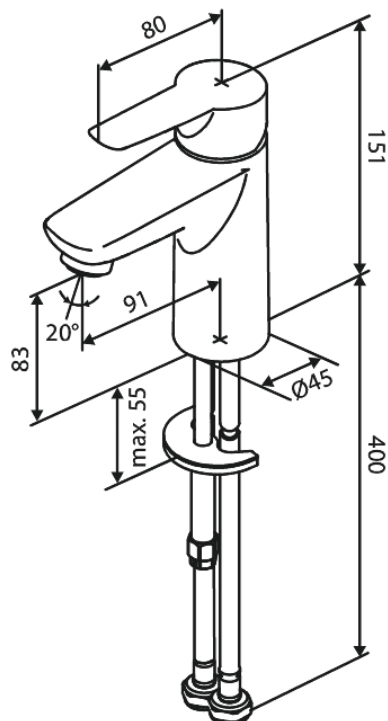

Core

PESUALLASHANA

Tuotenumero: 590210035
Pinta: Kromi
Sarja: Core

LVI: 6160750
EAN: 5708516842019

Ominaisuudet:

1-ote
Keraaminen säätökasetti
Ääniluokka 1
Paineluokka 150 kPa
Vedenkulutus max. 5l/ min

Ainutlaatuiset ominaisuudet