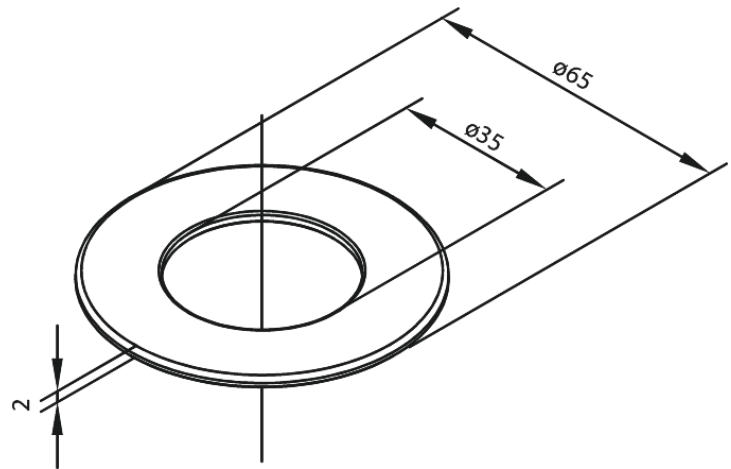

Lisätarvikkeet

Asennuslevy

Tuotenumero: 484242100
Pinta: Mattavalkoinen
Sarja: Lisätarvikkeet

EAN: 5708516840480

FM Mattsson Finland Oy

HUOM! Uusi osoite 25.3.2024 alkaen Virkatie 1, 01510 VANTAA

Puh. +358 20 7411960 info-finland@fmmattssongroup.com