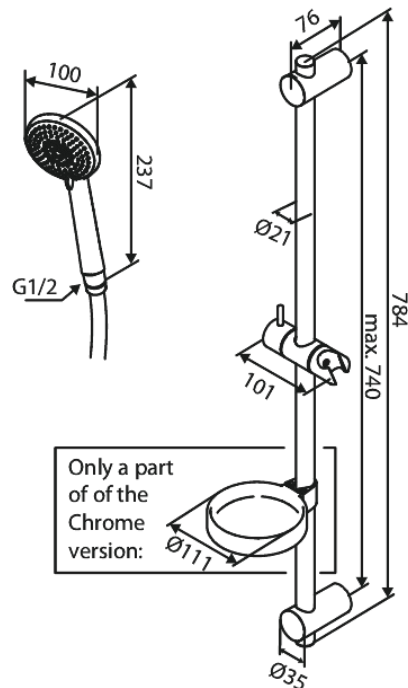

Ainutlaatuiset ominaisuudet

FM Mattsson Finland Oy
HUOM! Uusi osoite 25.3.2024 alkaen Virkatie 1, 01510 VANTAA

Puh. +358 20 7411960 info-finland@fmmattssongroup.com

Mere information på <https://damixa.fi>

damixa