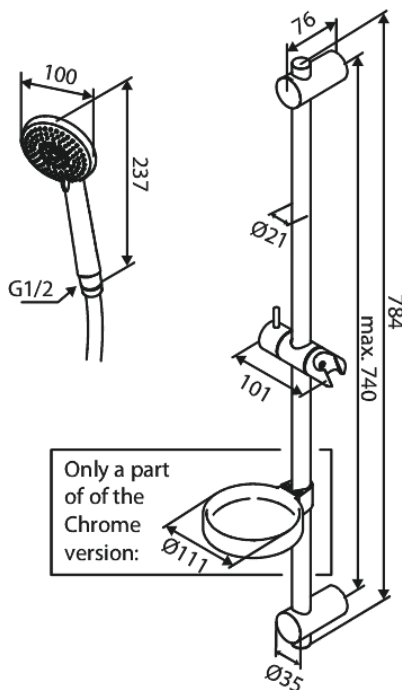

Ainutlaatuiset ominaisuudet

FM Mattsson Finland Oy

HUOM! Uusi osoite 25.3.2024 alkaen Virkatie 1, 01510 VANTAA

Puh. +358 20 7411960 info-finland@fmmattssongroup.com

Mere information på <https://damixa.fi>

damixa