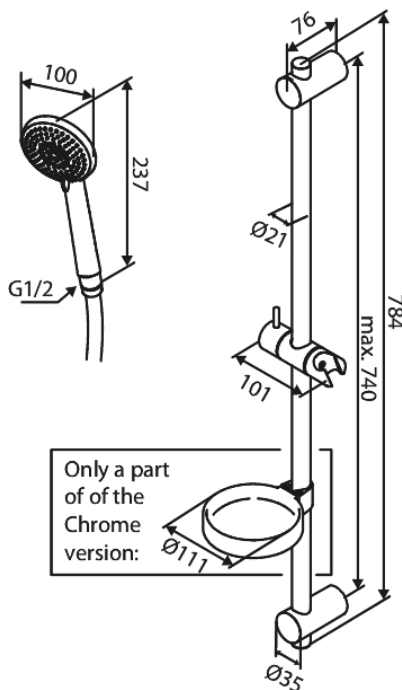

Core

Flex Suihkusetti

Tuotenumero: 593233000
Pinta: Kromi
Sarja: Core

LVI: 6531649
EAN: 5708516838500

Ominaisuudet:

Max. virtaama 6 l/min.
3 suihkutoimintoa
Säädettävä kiinnitys

Ainutlaatuiset ominaisuudet

FM Mattsson Finland Oy