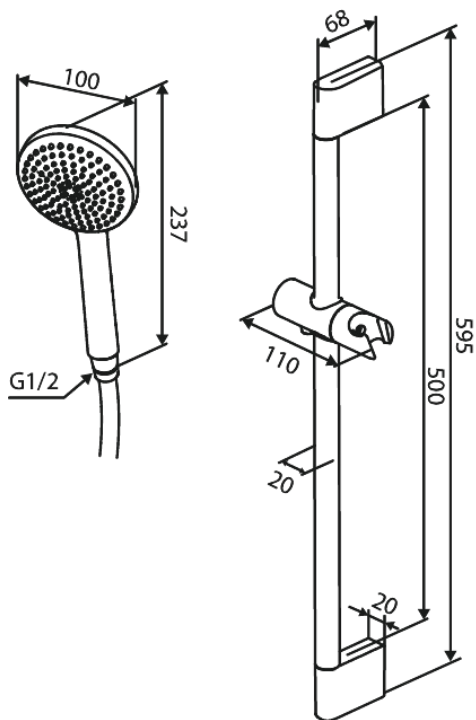

Core

Suihkusetti

Tuotenumero: 593133000
Pinta: Kromi
Sarja: Core

LVI: 6531647
EAN: 5708516838487

Ominaisuudet:

Rub-Clean
Eco-Save vedensäästöominaisuus
1 suihkutoiminto

Ainutlaatuiset ominaisuudet

FM Mattsson Finland Oy