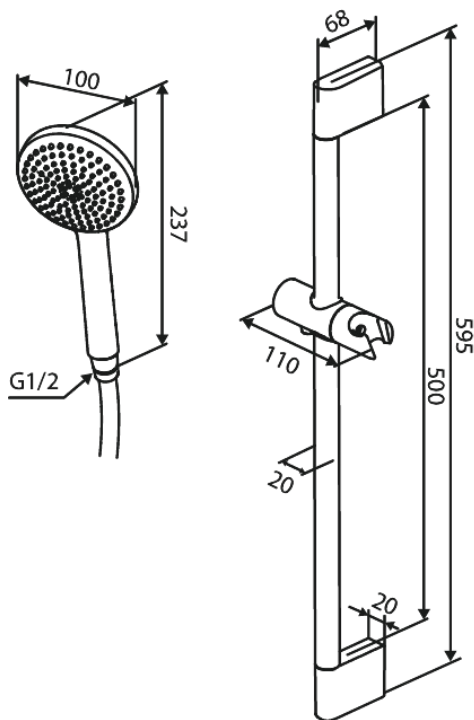

Core

Suihkusetti

Tuotenumero: 593133000
Pinta: Kromi
Sarja: Core

LVI: 6531647
EAN: 5708516838487

Ominaisuudet:

Rub-Clean
Eco-Save vedensäästöominaisuus
1 suihkutoiminto

Ainutlaatuiset ominaisuudet

FM Mattsson Finland Oy