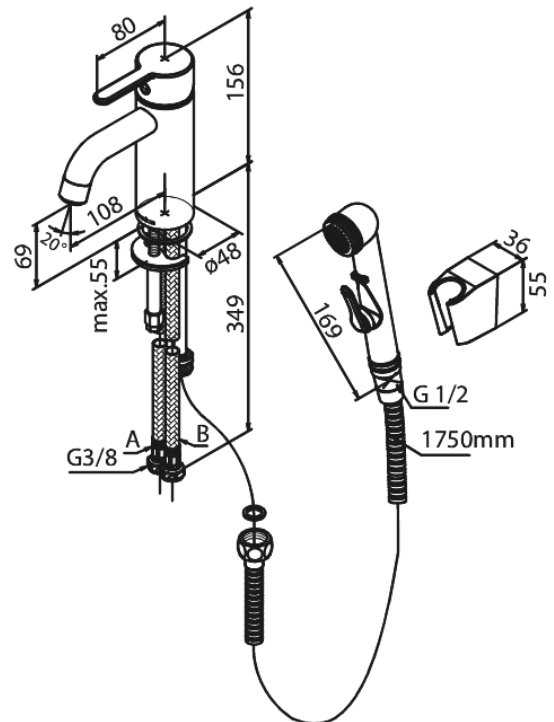

FM Mattsson Finland Oy
HUOM! Uusi osoite 25.3.2024 alkaen Virkatie 1, 01510 VANTAA

Puh. +358 20 7411960 info-finland@fmmattssongroup.com

Mere information på <https://damixa.fi>

damixa