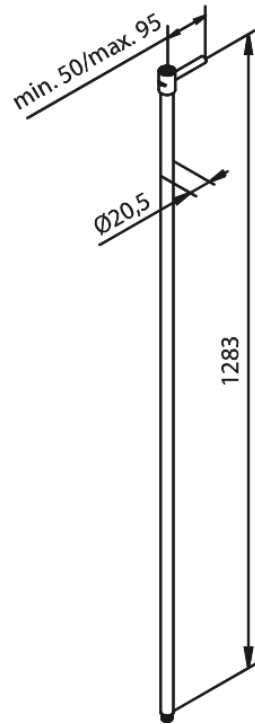

Suihkutarvikkeet

Silhouet suihkuputki 1300 MM

Tuotenumero: 766158700
Pinta: Harjattu kupari PVD
Sarja: Suihkutarvikkeet

EAN: 5708516838722

FM Mattsson Finland Oy

HUOM! Uusi osoite 25.3.2024 alkaen Virkatie 1, 01510 VANTAA