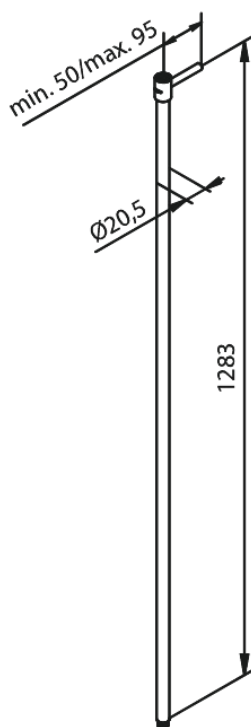

Suihkutarvikkeet

Silhouet suihkuputki 1300 MM

Tuotenumero: 766157900
Pinta: Harjattu messinki PVD
Sarja: Suihkutarvikkeet

EAN: 5708516838715

FM Mattsson Finland Oy
HUOM! Uusi osoite 25.3.2024 alkaen Virkatie 1, 01510 VANTAA