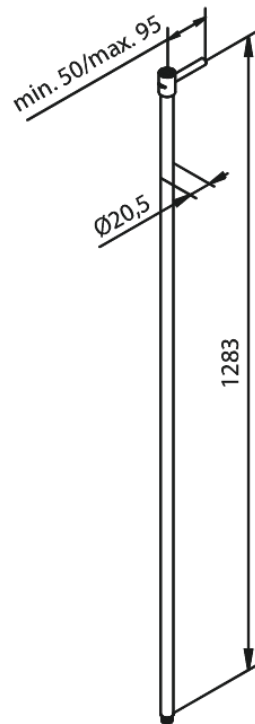

# Silhouet suihkuputki 1300 MM

**Tuotenumero:** 766157700  
**Pinta:** Kirkas messinki PVD  
**Sarja:** Suihkutarvikkeet

**EAN:** 5708516838708

FM Mattsson Finland Oy  
HUOM! Uusi osoite 25.3.2024 alkaen Virkatie 1, 01510 VANTAA