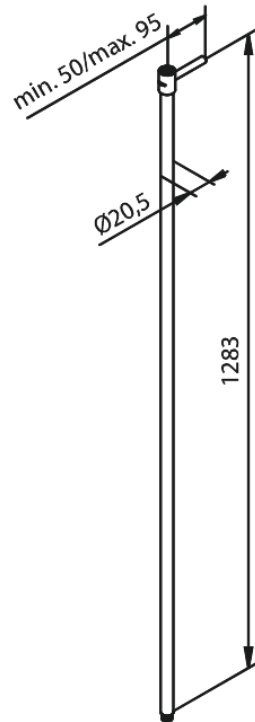

# Silhouet suihkuputki 1300 MM

Tuotenumero: 766156100  
Pinta: Mattamusta  
Sarja: Suihkutarvikkeet

EAN: 5708516838692

FM Mattsson Finland Oy  
HUOM! Uusi osoite 25.3.2024 alkaen Virkatie 1, 01510 VANTAA