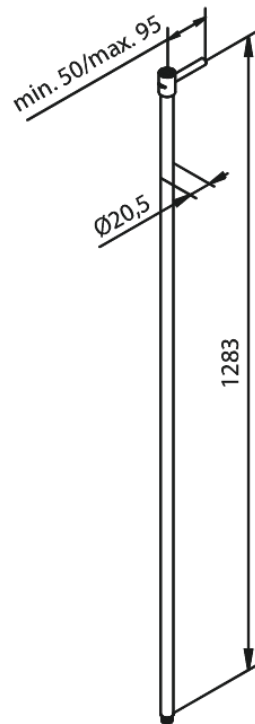

# Silhouet suihkuputki 1300 MM

**Tuotenumero:** 766150000  
**Pinta:** Kromi  
**Sarja:** Suihkutarvikkeet

**EAN:** 5708516838661

FM Mattsson Finland Oy

HUOM! Uusi osoite 25.3.2024 alkaen Virkatie 1, 01510 VANTAA