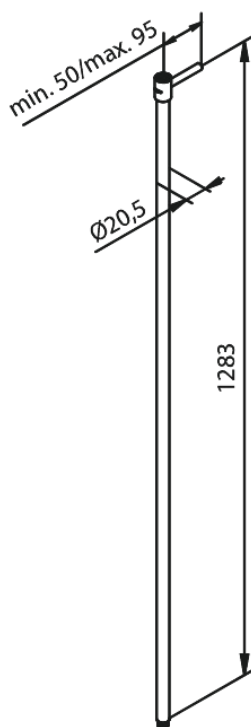

Suihkutarvikkeet

Silhouet suihkuputki 1300 MM

Tuotenumero: 766154600
Pinta: Steel PVD
Sarja: Suihkutarvikkeet

EAN: 5708516838678

FM Mattsson Finland Oy

HUOM! Uusi osoite 25.3.2024 alkaen Virkatie 1, 01510 VANTAA