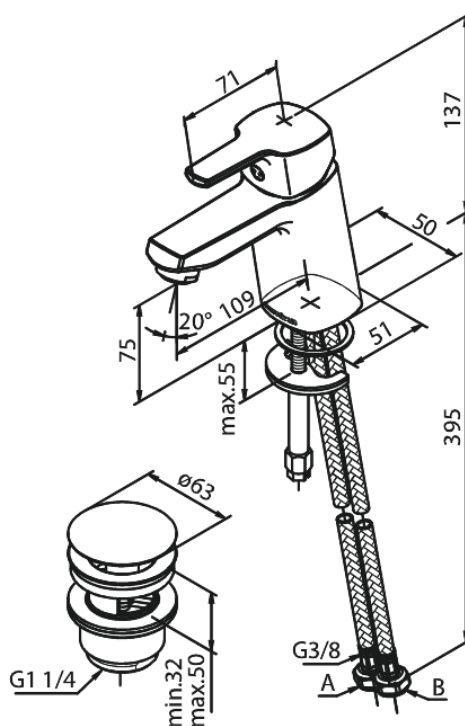

Ainutlaatuiset ominaisuudet

FM Mattsson Finland Oy

HUOM! Uusi osoite 25.3.2024 alkaen Virkatie 1, 01510 VANTAA

Puh. +358 20 7411960 info-finland@fmmattssongroup.com

Mere information på <https://damixa.fi>

damixa