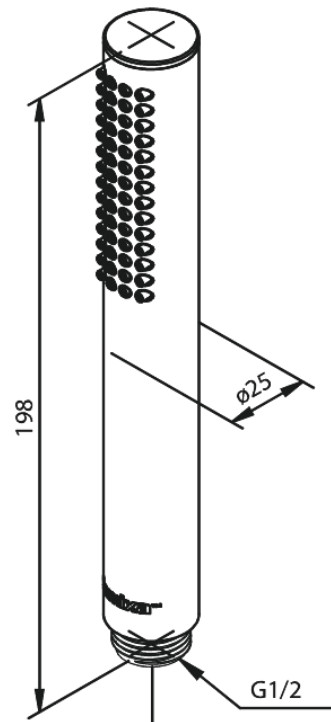

Silhouet

Tube käsisuihku

Tuotenumero: 766645500
Pinta: Harjattu grafiitinharmaa PVD
Sarja: Silhouet

EAN: 5708516837565

Ominaisuudet:

Rub-Clean

Ainutlaatuiset ominaisuudet

FM Mattsson Finland Oy
HUOM! Uusi osoite 25.3.2024 alkaen Virkatie 1, 01510 VANTAA