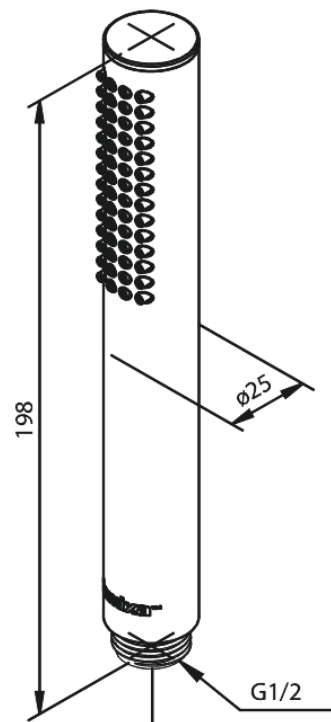

Silhouet

Tube käsisuihku

Tuotenumero: 766645500
Pinta: Harjattu grafiitinharmaa PVD
Sarja: Silhouet

EAN: 5708516837565

Ominaisuudet:

Rub-Clean

Ainutlaatuiset ominaisuudet

FM Mattsson Finland Oy
HUOM! Uusi osoite 25.3.2024 alkaen Virkatie 1, 01510 VANTAA