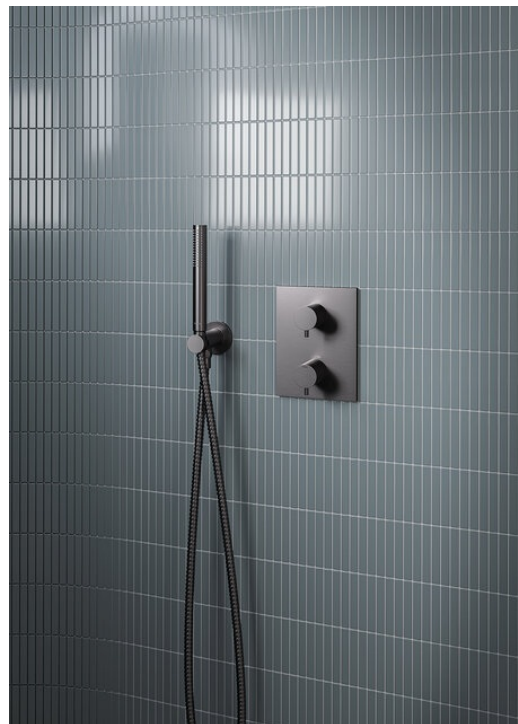

Concealed

Silhouet HS 1 - kattosuihkupaketti

Tuotenumero: 571615500
Pinta: Harjattu grafiitinharmaa PVD
Sarja: Concealed

EAN: 5708516837435

Ominaisuudet:

Peitelevy ja kahva metallia
Vaihtimella
Sisältää, teleskooppisen suihkuputken, -letkun,
yläsuihkun ja yksitoimisen käsisuihkun
Yläsuihkut max. 9 l/m / Käsisuihkut max. 9 l/m
Asennussyvyys (min. 75mm - max. 105mm)

Ainutlaatuiset ominaisuudet

FM Mattsson Finland Oy
HUOM! Uusi osoite 25.3.2024 alkaen Virkatie 1, 01510 VANTAA

Puh. +358 20 7411960 info-finland@fmmattssongroup.com

Mere information på <https://damixa.fi>

damixa