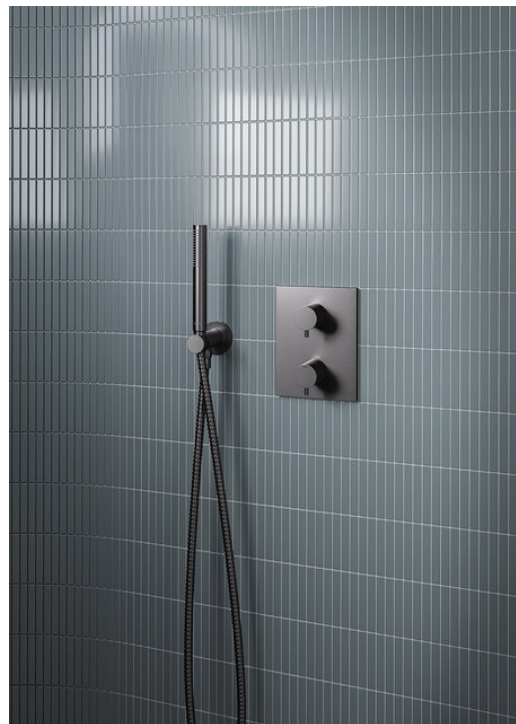

Concealed

Silhouet HS 1 - kattosuihkupaketti

Tuotenumero: 571615500
Pinta: Harjattu grafiitinharmaa PVD
Sarja: Concealed

EAN: 5708516837435

Ominaisuudet:

Peitelevy ja kahva metallia
Vaihtimella
Sisältää, teleskooppisen suihkuputken, -letkun,
yläsuihkun ja yksitoimisen käsisuihkun
Yläsuihkut max. 9 l/m / Käsisuihkut max. 9 l/m
Asennussyvyys (min. 75mm - max. 105mm)

Ainutlaatuiset ominaisuudet

FM Mattsson Finland Oy
HUOM! Uusi osoite 25.3.2024 alkaen Virkatie 1, 01510 VANTAA

Puh. +358 20 7411960 info-finland@fmmattssongroup.com

Mere information på <https://damixa.fi>

damixa