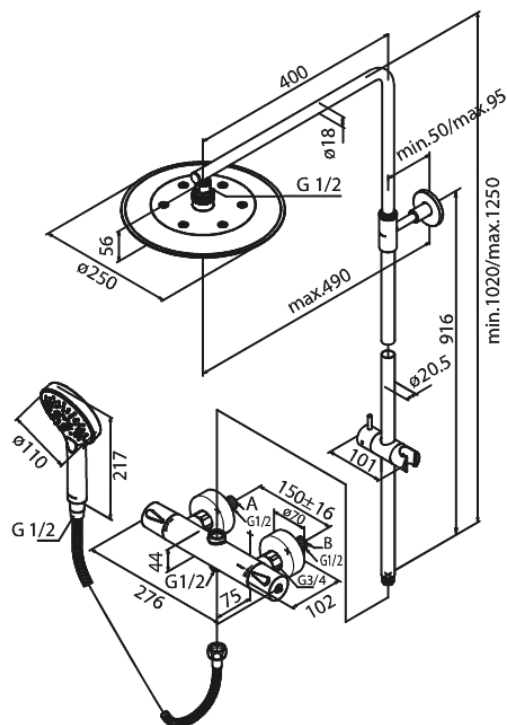

Ainutlaatuiset ominaisuudet

FM Mattsson Finland Oy
HUOM! Uusi osoite 25.3.2024 alkaen Virkatie 1, 01510 VANTAA

Puh. +358 20 7411960 info-finland@fmmattssongroup.com

Mere information på <https://damixa.fi>

damixa