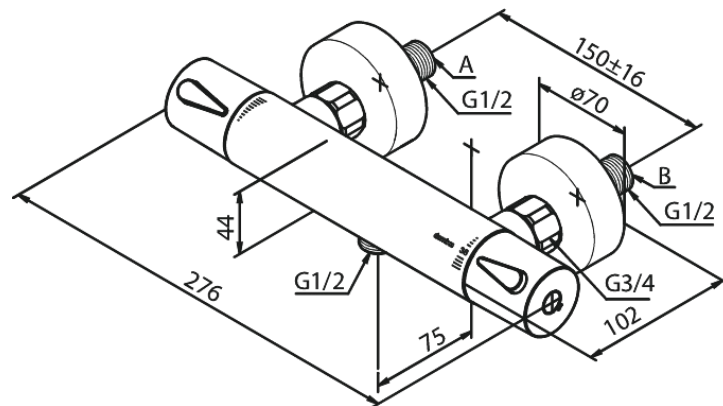

FM Mattsson Finland Oy
HUOM! Uusi osoite 25.3.2024 alkaen Virkatie 1, 01510 VANTAA

Puh. +358 20 7411960 info-finland@fmmattssongroup.com

Mere information på <https://damixa.fi>

damixa