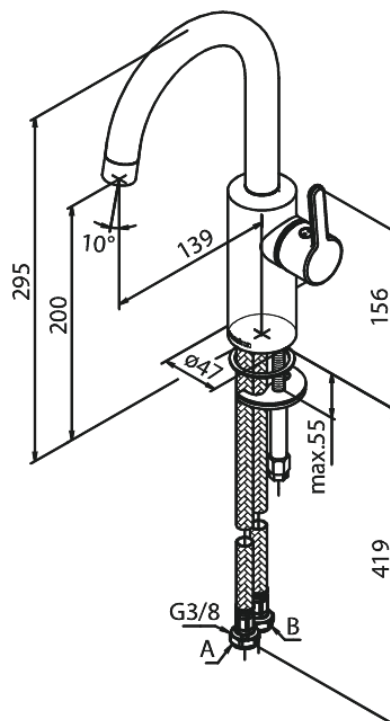

Ainutlaatuiset ominaisuudet

FM Mattsson Finland Oy
HUOM! Uusi osoite 25.3.2024 alkaen Virkatie 1, 01510 VANTAA

Puh. +358 20 7411960 info-finland@fmmattssongroup.com

Mere information på <https://damixa.fi>

damixa