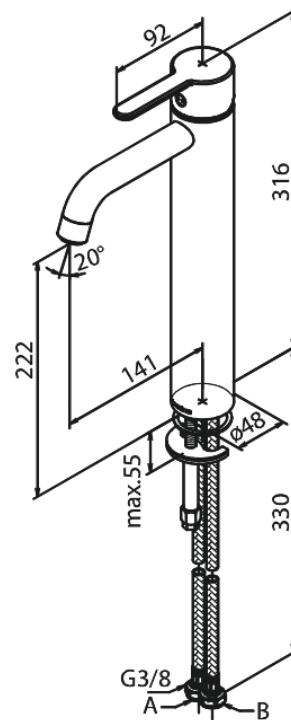

Ainutlaatuiset ominaisuudet

FM Mattsson Finland Oy
HUOM! Uusi osoite 25.3.2024 alkaen Virkatie 1, 01510 VANTAA

Puh. +358 20 7411960 info-finland@fmmattssongroup.com

Mere information på <https://damixa.fi>

damixa