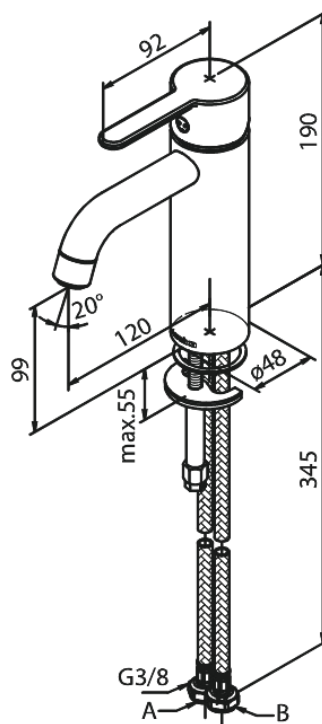

Ainutlaatuiset ominaisuudet

FM Mattsson Finland Oy
HUOM! Uusi osoite 25.3.2024 alkaen Virkatie 1, 01510 VANTAA

Puh. +358 20 7411960 info-finland@fmmattssongroup.com

Mere information på <https://damixa.fi>

damixa