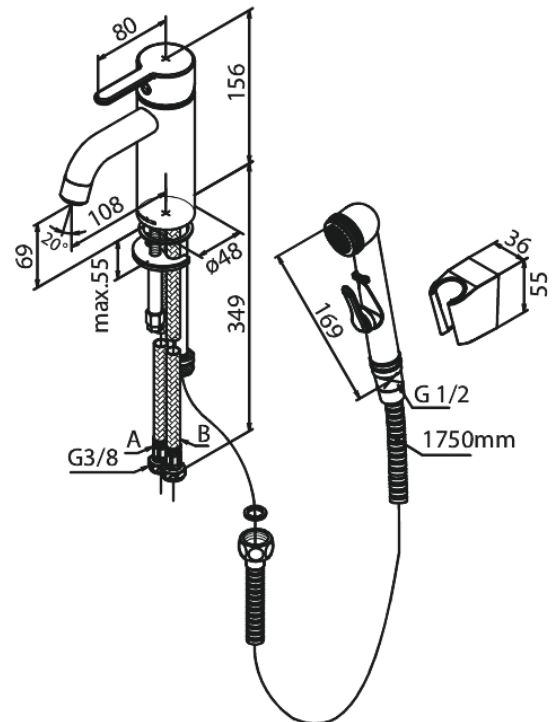

FM Mattsson Finland Oy
HUOM! Uusi osoite 25.3.2024 alkaen Virkatie 1, 01510 VANTAA

Puh. +358 20 7411960 info-finland@fmmattssongroup.com

Mere information på <https://damixa.fi>

damixa