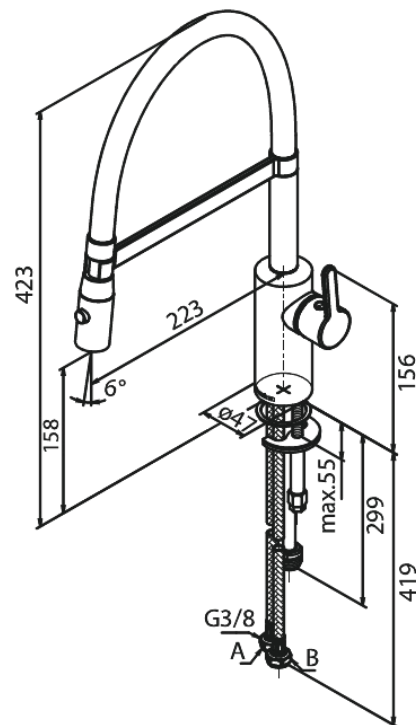

Ainutlaatuiset ominaisuudet

FM Mattsson Finland Oy
HUOM! Uusi osoite 25.3.2024 alkaen Virkatie 1, 01510 VANTAA

Puh. +358 20 7411960 info-finland@fmmattssongroup.com

Mere information på <https://damixa.fi>

damixa