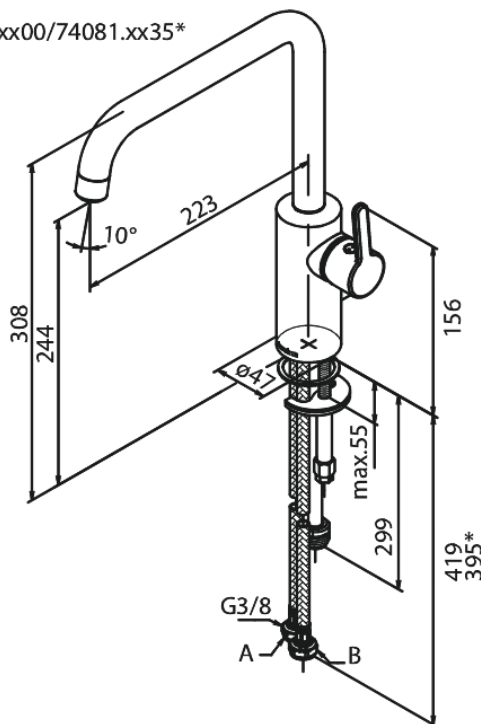

Ainutlaatuiset ominaisuudet

74081.xx00/74081.xx35*