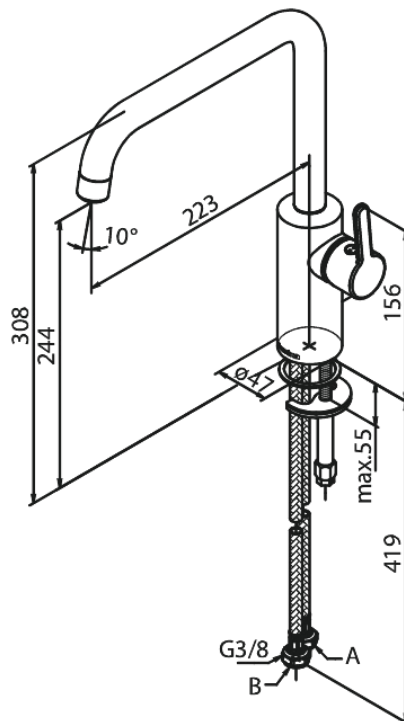

FM Mattsson Finland Oy

HUOM! Uusi osoite 25.3.2024 alkaen Virkatie 1, 01510 VANTAA

Puh. +358 20 7411960 info-finland@fmmattssongroup.com

Mere information på <https://damixa.fi>

damixa